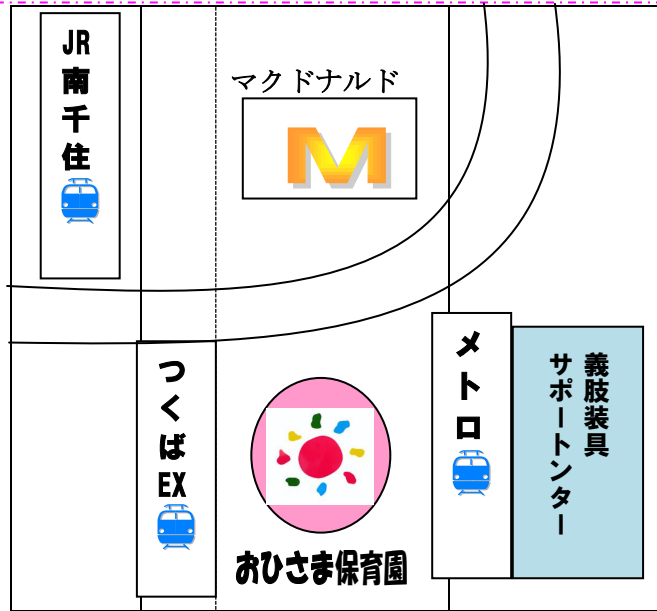

案内図

☎子育て相談☎

子育ての悩み、不安や心配等ありましたら
お気軽にご相談下さい♪
電話または、ご来園（要予約）お待ちしております☆
（月曜日～金曜日 9:30～16:00）

保育園の入り方…

門を開けて頂き、ドアの横にインターフォンを押してください☆

〒116-0003

東京都荒川区南千住4丁目3番2号

TEL 03-5615-3088

FAX 03-5615-3087

公益財団法人鉄道弘済会 南千住駅前保育所 おひさま保育園

おひさま保育園
子育て交流サロン

汽車ぽっぽ

☆あそびにきてね☆

☆汽車ぽっぽサロンについて☆

おひさま保育園の汽車ぽっぽへようこそ！！

子ども同士や親子の触れ合いの場、そして子育ての悩みを気軽に話し合う場として、ぜひ役立てて頂きたいと思っています！
担当がいるので子育てのエピソードや困っている事など何でもいいので気軽にお話ししてもらえたらと思います♪
もちろんお子さんと一緒に遊んだり、絵本を読んだり一緒に楽しく過ごせたらと思っています♪
季節の製作やリトミック、親子クッキング、園行事の参加看護師講座、ホール遊び、身体測定など保育園ならではのイベントもたくさん企画しています♪
一緒に楽しく子育てしましょう！！

主なイベント…♪

リトミック (定期的に開催) → 講師の先生に来て頂き音親子で触れ合い遊びなど楽しんでいます♪
身体測定 → 毎月月末に実施しています♪ 手形と足型も押せるのでお子さんの成長の記録にぜひ参加してみてください！
他にも…一緒に都電を見に行ったり、公園などの野外活動や、季節のイベント、感触遊び (片栗粉、小麦粉粘土、寒天) などうちでは出来ない遊びも行なっています♪

詳しくは、毎月発行している汽車ぽっぽ便り、又はホームページをご覧ください。「すこやかネット」で検索🔍

開所日 月曜～金曜
午前 9:30～12:00
午後 14:00～16:00
月…ベビー (0歳～1歳)
火…ぴよぴよ (1歳～2歳)
水…イベントの日
木…こっこ (2歳以上)
金…フレママとベビーの日

年齢は目安なのでご都合の良い日に遊びに来てください♪

- ☆ 駐車場、駐輪場がないので近くの駐車場、駐輪をご利用下さい。
- ☆ 下駄箱がないので靴を入れるビニール袋をお持ちください。
- ☆ ベビーカーはたたんで奥にあるベビーカー置き場にお願いします。